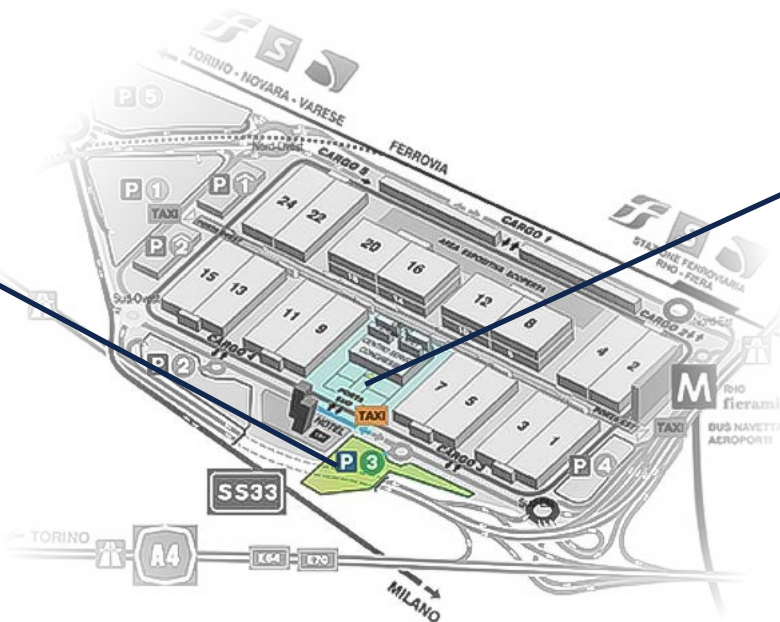

## Centro Congressi Stella Polare - Fieramilano Rho

#### Parcheggio P3

Parcheggio a pagamento

GOOGLE MAPS

Ingresso Pedonale Porta Sud  
TAXI

### IN METRO/TRENO

#### Ingresso Pedonale Porta EST

Linea Rossa M1  
Fermata Rho Fiera

Percorrere a piedi Ponte dei Mari fino al Centro Congressi Stella Polare, sulla sinistra dopo il padiglione 7 (circa 10 minuti)